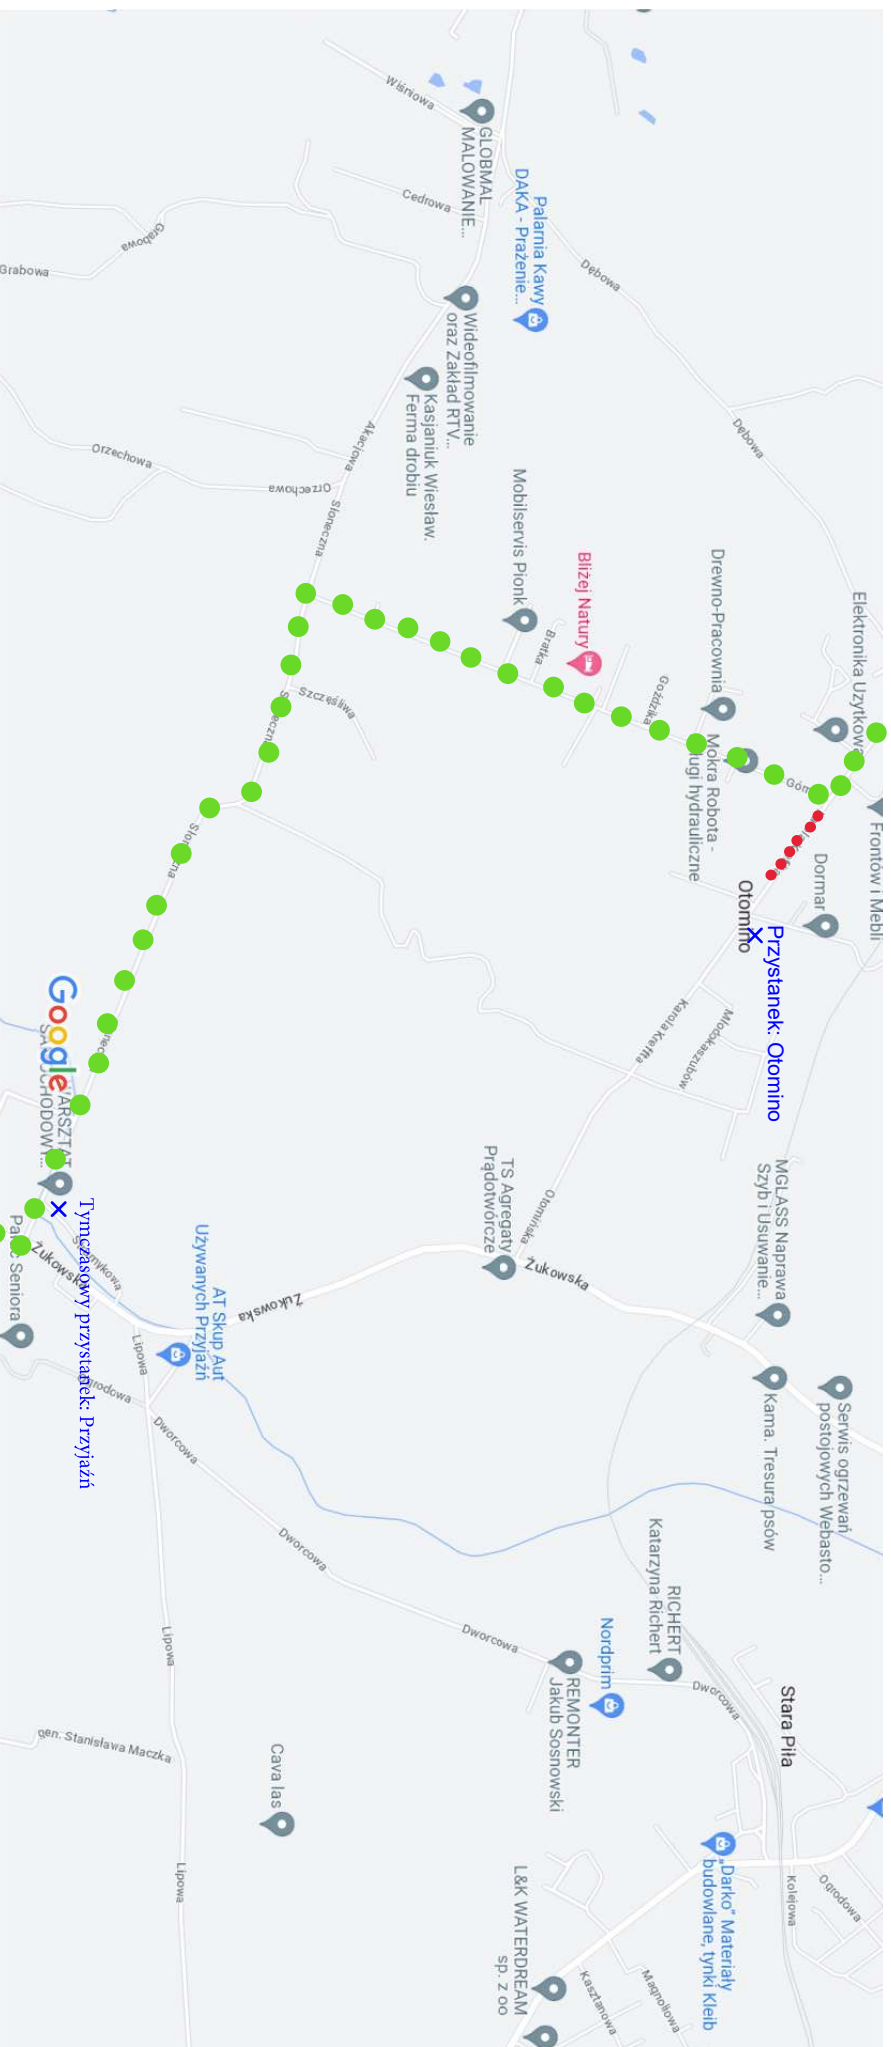

I N F O R M A C J A

Szanowni Pasażerowie informujemy, iż w związku z zamknięciem odcinka ul. K. Kreffta w Otominie i częściowym wyłączeniem z użytku **przystanku Otomino**, **od dnia 01 czerwca 2023r.** nastąpi zmiana w funkcjonowaniu *linii nr 11U Kartuzy – Przodkowo – Łapino Kartuskie, Granica.*

- Autobus kursować będzie od pon. do pt. w dni nauki szkolnej z **przystanku: Otomino** w kierunku Kartuz tylko o godz. 6:45.
- Nastąpi zmiana lokalizacji **przystanku: Przyjaźń** w kierunku Kartuz (nowa tymczasowa lokalizacja przy ul. Słonecznej).
- Autobus kursować będzie objazdem przez ul. Słoneczną i Górną

Pozostałe kursy nie będą obsługiwały przystanku Otomino i autobusy kursować będą objazdem przez ul. Słoneczną i Górną.

TRASA OBJAZDU od 01 czerwca 2023 r.

Dane mapy ©2023 Google 200 m

OBJAŚNIENIE:

- trasa objazdu
- odcinek zamknięty